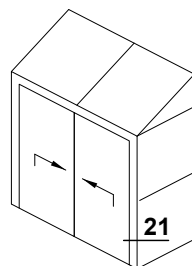

## MOŽNOSTI VSTAVANIA

s horným nadsvetlíkom

spojenie s fixným oknom

rohové spojenie

v zimnej záhrade MB-WG60

v stípmo priečkovej fasáde