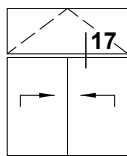

MOŽNOSTI VSTAVANIA

s horným nadsvetlíkom