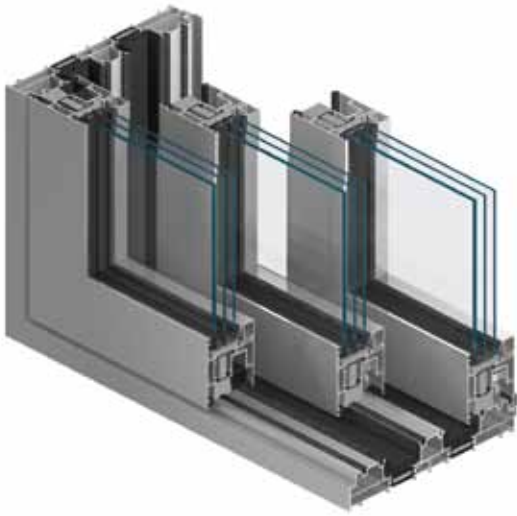

## MOŽNOSTI VSTAVANIA

s horným nadsvetlíkom

spojenie s fixným oknom

rohové spojenie

v zimnej záhrade MB-WG60

v stípmo priečkovej fasáde

## DOSTUPNÉ KONŠTRUKČNÉ RIEŠENIA

3-koľajnicový variant

fixné zasklenie v rámu

otvárací rohový spoj