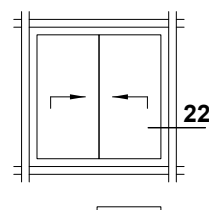

v stípmo priečkovej fasáde